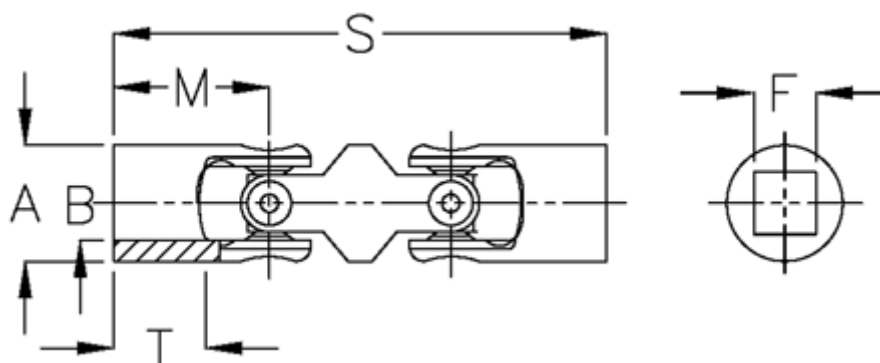

Varenummer: 07663304
Beskrivelse: Dobbelt krydsled med nåleleje
0.663.304

Mål

A	= 63
F	= 32
M	= 83
MD max. Nm	= 250
s	= 238
T	= 50